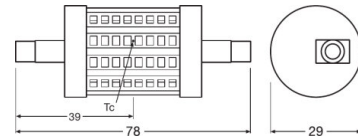

## ST LINE 78.0 mm 60 7 W/2700K R7s

Termékkód 4058075811690

	R7s
	78.0 mm
	29.0 mm
	–
	7.00 W
	806 lm
	806 lm
	–
	806 lm
	–
	–
	2700 K
	Meleg fehér
	≥80
	15000 h
	No
	220...240 V
	50/60 Hz

	100000
	300.00 °
	< 0.50 s
	< 0.5 s
	-20...+40 °C
	0.0 mg
	A++
	7 kWh/1000h