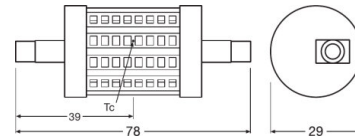

P LINE 78.0 mm 60 7 W/2700K R7s

Termékkód 4058075812192

	R7s
	78.0 mm
	29.0 mm
	–
	7.00 W
	806 lm
	806 lm
	–
	806 lm
	–
	–
	–
	2700 K
	Meleg fehér
	≥80
	15000 h
	No
	220...240 V
	50/60 Hz

	100000
	300.00 °
	< 0.50 s
	< 0.5 s
	-20...+40 °C
	0.0 mg
	A++
	7 kWh/1000h