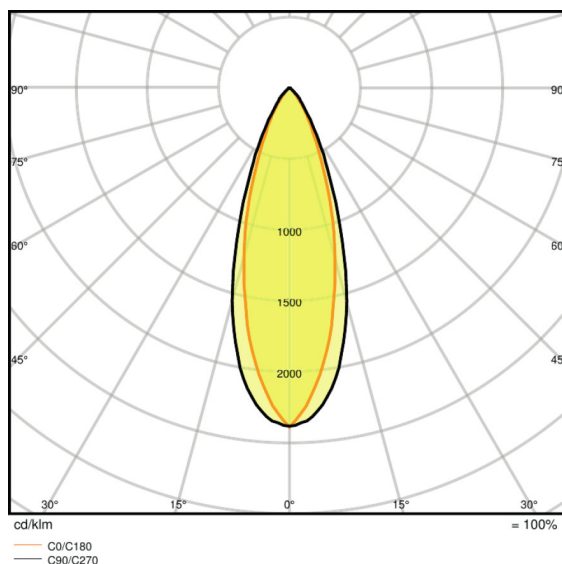

Csatlakozás típusa	Csavaros terminál, 2 pólusú (L, N)
Cserélhető LED-modul	Nem cserélhető

Tanúsítványok és szabványok

IK védelmi osztály (ütésállóság)	IK03
Az IEC 60695-2-12 szerint végzett vizsgálat	650 °C
Fotobiológiai biztonsági csoport EN62778	RG1
Védelmi osztály	II
Védelem típusa	IP20
Korlátozott felületi hőmérséklet	nem releváns
Szabványok	CE/CB/ENEC/TÜV SÜD/RoHS

Light Distribution

LDC typ cone

LDC typ polar

BERENDEZÉS/TARTOZÉKOK

– Előtét mellékelve

LOGISZTIKAI ADATOK

Termékkód	Csomagolás (darab/egység)	Méreték (hosszúság x szélesség x magasság)	Bruttó súly	Térfogat
4058075113961	Folding Box 1	210 mm x 355 mm x 175 mm	2810.00 g	13.05 dm³