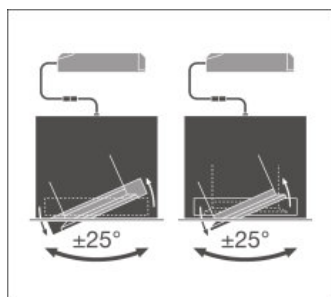

4058075113978	Karton 4	720 mm x 220 mm x 365 mm	11996.00 g	57.82 dm³

The mentioned product code describes the smallest quantity unit which can be ordered. One shipping unit can contain one or more single products. When placing an order, for the quantity please enter single or multiples of a shipping unit.

ADDITIONAL CATALOG INFORMATION

HIVATKOZÁSOK/LINKEK

For Guarantee see

▶ www.ledvance.com/guarantee

LEMONDÁS

A változtatás jogát fenntartjuk. Hibák és mulasztások kizárva. Mindig győződjön meg arról, hogy a legújabb kiadást használja.