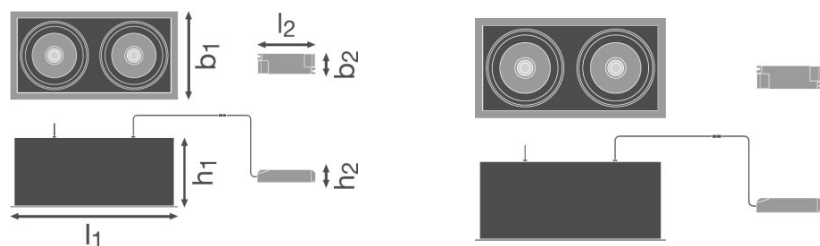

A TERMÉK JELLEMZŐI

- Nagy, csiszolt felületű reflektor magas fényáramhoz
- Sugárzási szög: 38°
- Gimbal-féle beállítási szög: +/- 25°

MŰSZAKI ADATOK

Villamos adatok

Névleges teljesítmény	2*30 W
Üzem mód	Külső LED-előtét
Névleges feszültség	220...240 V
Teljesítménytényező (λ)	≥0.90
Hálózati frekvencia	50 Hz/60 Hz
Lámpatestek max. száma megszakítás B16 A	16
Lámpatestek max. száma megszakítás C10 A	13
Lámpatestek max. száma megszakítás C16 A	20
Bekapcsolási túláram	46.0 A
Teljes harmonikus torzítás	< 15 %
Beáramló áram ideje T _{h50}	<3.4 μs

Lámpatestelőtét adatai

Villogásmentes	Igen
ECG - Length [PIM]	113 mm
ECG - Szélesség	40 mm

Fotometriai adatok

Színhőmérséklet	3000 K
Fényáram	2*2700 lm
Fényhasznosítás	90 lm/W
Standard színmegfelelőségi eloszlás	≤4 sdc _m
Light color as per EN 12464-1	Meleg fehér
Színvisszaadási index, Ra	>80

Fénytechnikai adatok

Sugárzási szög	38.00 °
----------------	---------

Méretek és súly

Hossz	330.0 mm
Szélesség	173.0 mm
Magasság	135.0 mm
Tömeg	2700.00 g
Rögzítési hossz	320 mm

Színek és anyagok

Felépítmény anyaga	Alumínium
Termék színe	White
Ház színe	White
Burkolat anyag	Polimetil-metakrilát (PMMA)

További termék adatok

Type of mounting [calc.]	Recessed
Rögzítési hely	Mennyezet
Villogásmentes	Igen

Tulajdonságok

Állítható	Igen
Szabályozható	No

Csatlakozás típusa	Csavaros terminál, 2 pólusú (L, N)
Cserélhető LED-modul	Nem cserélhető