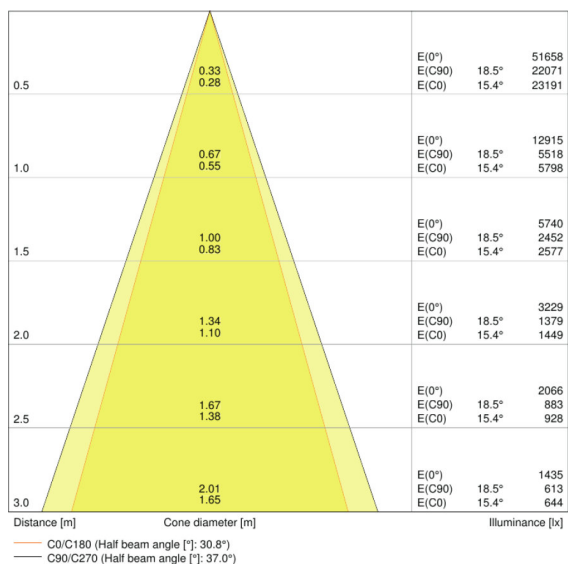

Csatlakozás típusa	Csavaros terminál, 2 pólusú (L, N)
Cserélhető LED-modul	Nem cserélhető

Tanúsítványok és szabványok

IK védelmi osztály (ütésállóság)	IK03
Az IEC 60695-2-12 szerint végzett vizsgálat	650 °C
Fotobiológiai biztonsági csoport EN62778	RG1
Védelmi osztály	II
Védelem típusa	IP20
Korlátozott felületi hőmérséklet	nem releváns
Szabványok	CE/CB/ENEC/TÜV SÜD/RoHS

Light Distribution

LDC typ cone

LDC typ polar

BERENDEZÉS/TARTOZÉKOK

– Előtét mellékelve

LOGISZTIKAI ADATOK

Termékkód	Csomagolás (darab/egység)	Méreték (hosszúság x szélesség x magasság)	Bruttó súly	Térfogat
4058075113961	Folding Box 1	210 mm x 355 mm x 175 mm	2810.00 g	13.05 dm³