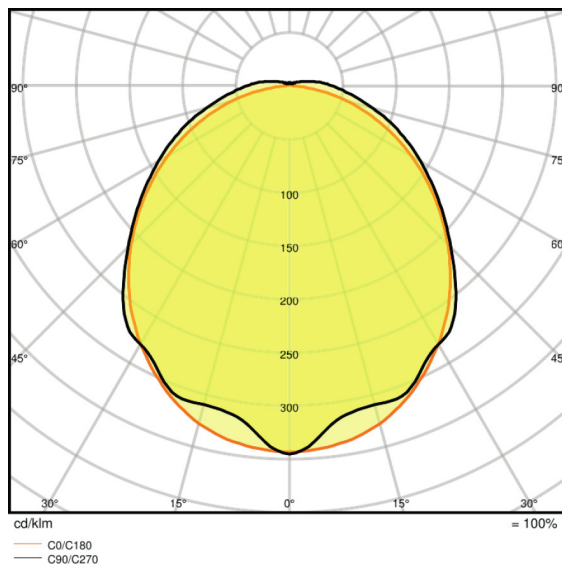

Light Distribution

LDC typ cone

LDC typ polar

BERENDEZÉS/TARTOZÉKOK

- Rozsdamentes acél bilincsek biztonsági csavarokkal mellékelve
- Szerelési tartozékok mellékelve (felfüggesztő készlet, lopásgátló készlet)

LOGISZTIKAI ADATOK

Termékkód	Csomagolás (darab/egység)	Méretek (hosszúság x szélesség x magasság)	Bruttó súly	Térfogat
4058075130937	Folding Box 1	86 mm x 1207 mm x 104 mm	1833.00 g	10.80 dm³
4058075130944	Karton 6	1225 mm x 333 mm x 192 mm	11992.00 g	78.32 dm³

The mentioned product code describes the smallest quantity unit which can be ordered. One shipping unit can contain one or more single products. When placing an order, for the quantity please enter single or multiples of a shipping unit.

ADDITIONAL CATALOG INFORMATION