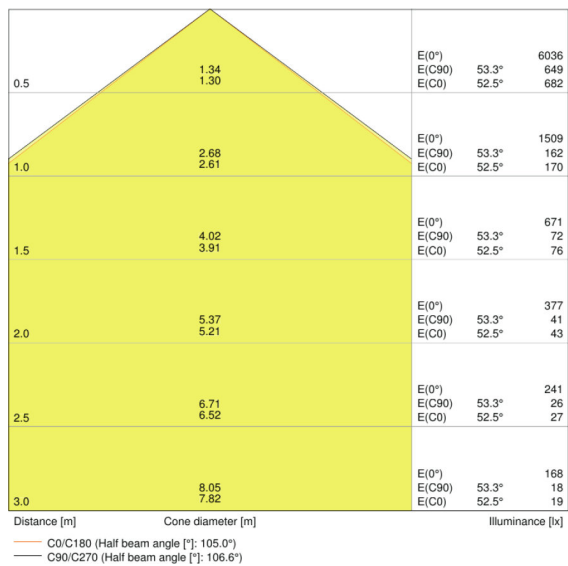

Light Distribution

LDC typ cone

LDC typ polar

BERENDEZÉS/TARTOZÉKOK

- Rozsdamentes acél bilincsek biztonsági csavarokkal mellékelve
- Szerelési tartozékok mellékelve (felfüggesztő készlet, lopásgátló készlet)

LOGISZTIKAI ADATOK

Termékkód	Csomagolás (darab/egység)	Méretek (hosszúság x szélesség x magasság)	Bruttó súly	Térfogat
4058075130937	Folding Box 1	86 mm x 1207 mm x 104 mm	1833.00 g	10.80 dm³
4058075130944	Karton 6	1225 mm x 333 mm x 192 mm	11992.00 g	78.32 dm³

The mentioned product code describes the smallest quantity unit which can be ordered. One shipping unit can contain one or more single products. When placing an order, for the quantity please enter single or multiples of a shipping unit.

ADDITIONAL CATALOG INFORMATION