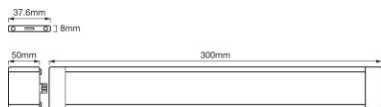

Termékmegnevezés	Védelem típusa
SMART+ ZB UNDERCABINET 30cm Extension ¹⁾	IP20
SMART+ ZB UNDERCABINET 50cm Extension ¹⁾	IP20

¹⁾ Állítsa vissza az alapértelmezett beállításokat: kapcsolja be a terméket öt másodpercre, majd kapcsolja ki öt másodpercre, és ezt ötször ismételje meg.

SMART+ ZB UNDERCABINET 30 cm

SMART+ ZB UNDERCABINET 50 cm

SMART+ ZB UNDERCABINET 30cm
Extension

SMART+ ZB UNDERCABINET 50cm
Extension

BERENDEZÉS/TARTOZÉKOK

- Az alkalmazáson keresztüli vagy hangvezérléssel történő használathoz kompatibilis intelligens otthoni rendszer szükséges
- A működtető (2 m) és a vezérlődoboz (5 cm) az alapmodell része
- Elérhető bővítések: 30 és 50 cm
- A bővítések csatlakozóval és 10 cm-es csatlakozókábellel vannak ellátva
- A bővítésekhez nem tartozik működtető és vezérlődoboz