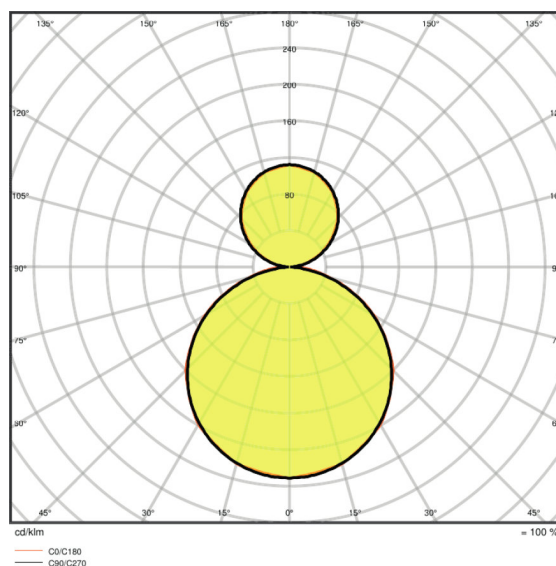

Cserélhető LED-modul	Nem cserélhető

Tanúsítványok és szabványok

Védelem típusa	IP20
Védelmi osztály	I
IK védelmi osztály (ütésállóság)	IK03
Az IEC 60695-2-12 szerint végzett vizsgálat	650 °C
Fotobiológiai biztonsági csoport EN62778	RG0
Korlátozott felületi hőmérséklet	Igen
Szabványok	CE/CB/ENEC/TÜV SÜD/EAC/RoHS

Light Distribution

LDC typ cone

LDC typ polar

BERENDEZÉS/TARTOZÉKOK

- Felfüggesztőkészlet mellékelve