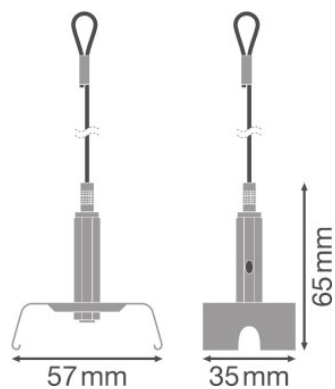

TERMÉKCSALÁD ADATLAP

TruSys PERFORMANCE Suspension Kit

Felfüggesztés szerelősinhez

A TERMÉK JELLEMZŐI

- Két állítható felfüggesztési rendszerből álló készlet

MŰSZAKI ADATOK

Termékmegnevezés	Méretek és súly				Színek és anyagok
	Hossz	Szélesség	Magasság	Tömeg	Termék színe
TruSys PFM Suspension Kit	57.0 mm	35.0 mm	65.0 mm	80.00 g	Fehér

TruSys PFM Suspension Kit

HASZNÁLATI TANÁCSOK

További részletes alkalmazási információkat és grafikákat a termék adatlapján talál.

LOGISZTIKAI ADATOK

Termékkód	Csomagolás (darab/egység)	Méretek (hosszúság x szélesség x magasság)	Bruttó súly	Térfogat
4058075284241	Karton 100	440 mm x 440 mm x 180 mm	8745.00 g	34.85 dm ³

Termékkód	Csomagolás (darab/egység)	Méreték (hosszúság x szélesség x magasság)	Bruttó súly	Térfogat
-----------	---------------------------	--	-------------	----------

The mentioned product code describes the smallest quantity unit which can be ordered. One shipping unit can contain one or more single products. When placing an order, for the quantity please enter single or multiples of a shipping unit.