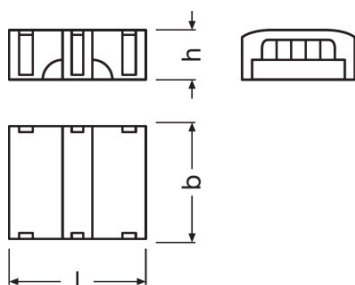


TERMÉK ADATLAP

LS AY VAL -CSD/P4

LED Strip Value Connectors | Csatlakozó LED-szalagokhoz

ALKALMAZÁSI TERÜLETEK

- Általános beltéri világítás

A TERMÉK ELŐNYEI

- A csatlakozó egyszerűen beépíthető; nincs szükség manuális vezetékezésre
- Szerszám nélküli beépítés

MŰSZAKI ADATOK

Méretek és súly

Hossz	19.6 mm
Szélesség	14.6 mm
Magasság	7.7 mm

Tanúsítványok és szabványok

Védelem típusa	IP00
-----------------------	------

LOGISZTIKAI ADATOK

Termékkód	Csomagolás (darab/egység)	Méretek (hosszúság x szélesség x magasság)	Bruttó súly	Térfogat
4058075407831	Bag 2	80 mm x 120 mm x 5 mm	9.00 g	0.05 dm ³
4058075407848	Karton 100	120 mm x 100 mm x 120 mm	498.00 g	1.44 dm ³
4058075407855	Shipping box EAN 50 1000	525 mm x 140 mm x 270 mm	5371.00 g	19.85 dm ³

The mentioned product code describes the smallest quantity unit which can be ordered. One shipping unit can contain one or more single products. When placing an order, for the quantity please enter single or multiples of a shipping unit.