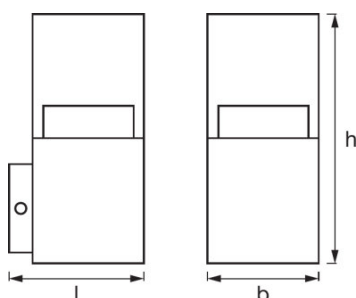

Fotometriai adatok

Színhőmérséklet	3000 K
Színvisszaadási index, Ra	≥80
Light color as per EN 12464-1	Meleg fehér
Fényáram	400 lm
Fényhasznosítás	89 lm/W

Méretek és súly

Hossz	105.0 mm
Szélesség	80.0 mm
Magasság	160.0 mm
Tömeg	890.00 g