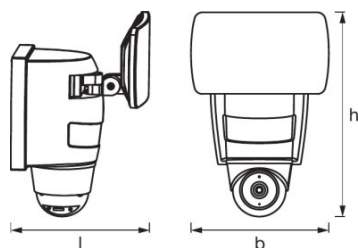

Fénytechnikai adatok

Sugárzási szög	110 °
----------------	-------

Méretek és súly

Tömeg	990.00 g
Hossz	163.0 mm
Szélesség	169.0 mm
Magasság	250.0 mm

Színek és anyagok

Termék színe	Dark gray
Felépítmény anyaga	Alumínium
Burkolat anyag	Polikarbonát (PC)
Ház színe	Dark gray