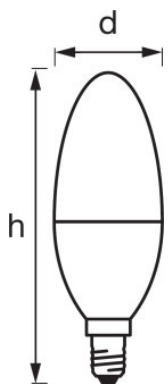

SMART+ WiFi Candle 40 5
W/2700...6500K E14, SMART+ WiFi
Candle 40 5 W/2700...6500K E14

HASZNÁLATI TANÁCSOK

További részletes alkalmazási információkat és grafikákat a termék adatlapján talál.

LOGISZTIKAI ADATOK

Termékkód	Csomagolás (darab/egység)	Méretek (hosszúság x szélesség x magasság)	Bruttó súly	Térfogat
4058075485563	Karton 4	210 mm x 165 mm x 135 mm	533.00 g	4.68 dm³
4058075485921	Karton 12	270 mm x 213 mm x 145 mm	1216.00 g	8.34 dm³

The mentioned product code describes the smallest quantity unit which can be ordered. One shipping unit can contain one or more single products. When placing an order, for the quantity please enter single or multiples of a shipping unit.

LEMONDÁS