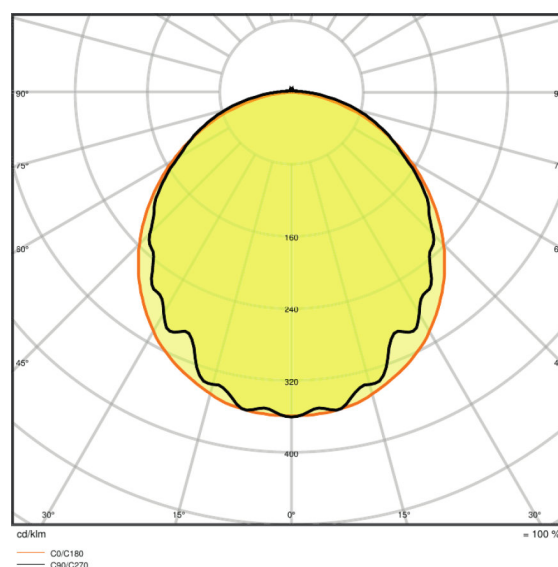

Tanúsítványok és szabványok

IK védelmi osztály (ütésállóság)	IK08
Az IEC 60695-2-12 szerint végzett vizsgálat	850 °C
Fotobiológiai biztonsági csoport EN62778	RG0
Védelmi osztály	I
Védelem típusa	IP65
Korlátozott felületi hőmérséklet	Igen
Szabványok	CE/CB/ENEC/TÜV SÜD/EAC/RoHS

Logisztikai adatok

Tárolási hőmérséklet-tartomány	-25...+80 °C

Light Distribution

LDC typ cone

LDC typ polar

BERENDEZÉS/TARTOZÉKOK

- Rozsdamentes acél bilincsek biztonsági csavarokkal mellékelve
- Szerelési tartozékok mellékelve (felfüggesztő készlet, lopásgátló készlet)

LOGISZTIKAI ADATOK

Termékkód	Csomagolás (darab/egység)	Méreték (hosszúság x szélesség x magasság)	Bruttó súly	Térfogat