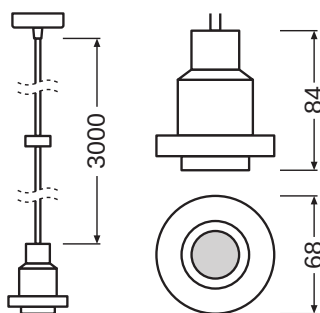

## MÉRETEK ÉS SÚLY

Átmérő	68,00 mm
Hossz	84,00 mm
Magasság	84,00 mm
Product weight	481,00 g
Kábelhossz	3000 mm